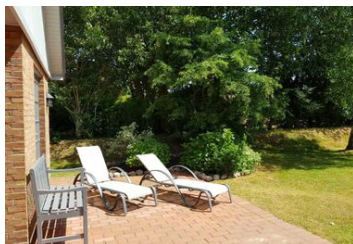

## Beschreibung

In sehr beliebter und strandnaher Lage zum Goting-Kliff (250 m) befindet sich unser Ferienhaus Kliff-Hüs. Ein schöner eingewachsener Garten umgibt das Haus auf dem ca. 620 m<sup>2</sup> großen Grundstück.

## Kliff-Hüs

Im Keller des Hauses befindet sich eine Sauna, im Erdgeschoß gibt es einen Kamin. So können Sie sich hier zu jeder Jahreszeit bestens erholen. Im Sommer können Sie entweder die überdachte Terrasse genießen oder Sie legen sich in den Garten.

Sanitär: Föhn.

Service: Bettwäsche/Handtücher.

Unterhaltung / Kommunik.: CD-Player, DVD-Player, Satelliten-TV, Stereoanlage, WLAN-Anschluss für Internetzugang.

Wellness / Fitness: Sauna.

Sonstiges: überdachte Süd-Terrasse, 2 Liegen, Grill, 5 Einzelbetten (140 x 200), die auch als Doppelbett genutzt werden können.