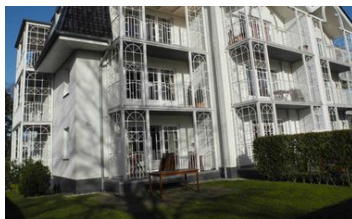

Palais am Südstrand

Ferienwohnung

Wyk auf Föhr

Außenansicht

Garten und Terrasse

Wohnzimmer

Küche

Schlafzimmer

Beschreibung

Herzlich Willkommen im Palais am Südstrand.

Das Palais am Südstrand wurde im Stil der Bäderarchitektur erbaut und befindet sich in Nähe zum Südstrand von Wyk auf Föhr. Es steht in zweiter Reihe in der Gmelinstraße 16a.

Die ca. 100qm große Wohnung liegt im Erdgeschoss und verfügt über drei Balkone, sowie einer Terrasse im geschützten Garten. Die helle Wohnküche mit einem Essplatz für bis zu 6 Personen im großzügigen Wohnbereich ermöglicht gesellige Ferien ohne auf Freiraum verzichten zu müssen. Zum Schlafen stehen Ihnen im Erdgeschoss ein Schlafzimmer mit Doppelbett und ein Schlafzimmer mit zwei Einzelbetten zur Verfügung. Im Untergeschoss befindet sich das dritte Schlafzimmer, sowie ein Wannenbad und die Sauna.

Selbstverständlich gibt es auf dem Gelände einen Stellplatz für Ihr Auto.

Mit Zusatzkosten verbundene Merkmale: Sauna, Wäschetrockner, Waschmaschine.

Vermieter: Christine Hoffmann

Palais am Südstrand Wohnung 4