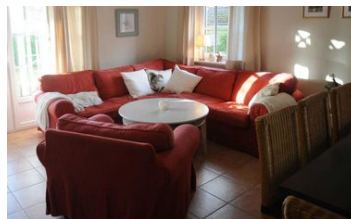

Palais am Südstrand

Ferienwohnung

Wyk auf Föhr

Außenansicht

Garten und Terrasse

Wohnzimmer

Küche

Schlafzimmer

Die ca. 100qm große Wohnung liegt im Erdgeschoss und verfügt über drei Balkone, sowie einer Terrasse im geschützten Garten. Die helle Wohnküche mit einem Essplatz für bis zu 6 Personen im großzügigen Wohnbereich ermöglicht gesellige Ferien ohne auf Freiraum verzichten zu müssen. Zum Schlafen stehen Ihnen im Erdgeschoss ein Schlafzimmer mit Doppelbett und ein Schlafzimmer mit zwei Einzelbetten zur Verfügung. Im Untergeschoss befindet sich das dritte Schlafzimmer, sowie ein Wannenbad und die Sauna.